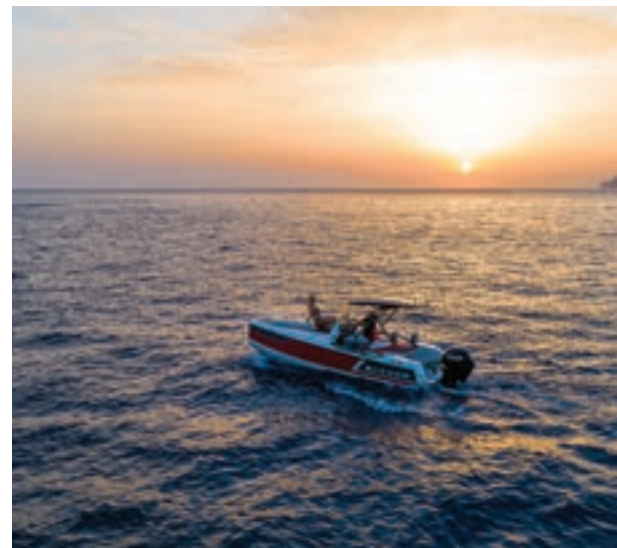

MEHR ERFAHREN

Besuchen Sie unsere Website: argosaxdor.com
E-Mail: sales@argosaxdor.com

Puerto Portals, Mallorca
Tel: +34 971 676 439

Cala D'Or, Mallorca
Tel: +34 971 643 353

Port Adriano, Mallorca
Tel: +34 971 234 140

Puerto Banus, Spanien
Tel: +34 952 818 141

Neustadt in Holstein, Deutschland
Tel: +49 160 616 1640

UNSERE PARTNER

Menorca
Tel +34 971 354 208

Port de Pollensa und Alcudia, Mallorca
Tel: +34 971 944 141