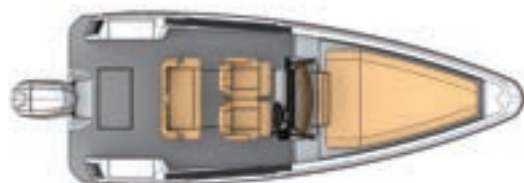

AUSSTATTUNG FÜR SAXDOR 200 SPORT

STANDARDMERKMALE

Roter Rumpf mit roter und grauer Polsterung
Großer Stauraum im Vordeck, Luke mit Gasdruckfedern und Sicherheitshalterung
Jockeysitz für 3 Personen mit Rückenlehnen und Arretierung
Reeling Griffe und Klampen
Hydraulische Steuerung
Standardsteuerrad
Navigationsleuchten
Bilgepumpe
Festmontierter Kraftstofftank
Große Luke mit Gelcoat-Deck

Rumpfaufkleber
Verstellbare Windschutzscheibe
Getränkehalter in der Konsole (2 Stück)
12-V-Ausgang in der Konsole
Spannungsalarm
Softdeck auf Seitenstufen
Aufbewahrungstasche unter dem Steuerrad
Signalhorn
Vessel View

OPTIONALE MERKMALE

Komfort

Große Luke mit Softdeck
Sitzpolster für Vordeck
Antirutsch-Matte in großer Aufbewahrungsbox
Wasserskistock
Camperverdeck mit Fenster für Vordeck, 12-V-Ausgang und Leuchten
Kühlbox
Sonnenschutz für Vordeck

Technologie

Simrad G09 XSE (inkl. Mercury Vessel View Link)
2 x Simrad G09 XSE (inkl. Mercury Vessel View Link)
Tiefenmesser achtern
Diebstahlschutzsystem
Trimmklappen

Entertainment

Fusion Entertainment-Pack Basisversion
Erweiterte Entertainment-Option (erhältl. nur mit T-Top-Option)

Decksleuchten (Jockeysitz-Version)
Decksleuchten (Sitzbankversion)
Seitenfenster an Deck
Dusche achtern
WC mit Abwassertank
Badeleiter
Anlegepaket mit Anker, Leinen und Fendern
Hafenpersenninge für Sitze und Konsole

Wahlmöglichkeiten

Sitzbänke und Achter-Sofa, blauer Rumpf mit orangeroter Polsterung
Targabügel
Targabügel mit T-Top
Targabügel mit Bimini
Designpaket in Türkis inkl. Rumpfaufkleber und farblich abgestimmte Textilien, Sportlederrad, hellgrauer Boden
Designpaket in Rot inkl. Rumpfaufkleber und farblich abgestimmte Textilien, Sportlederrad, grauer Boden